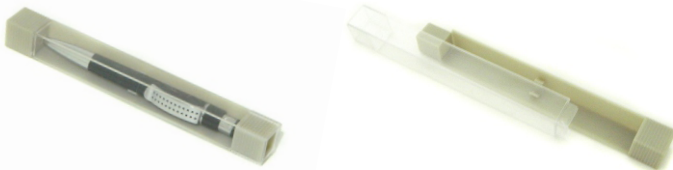

472 TUBO ESTUCHE PLASTICO